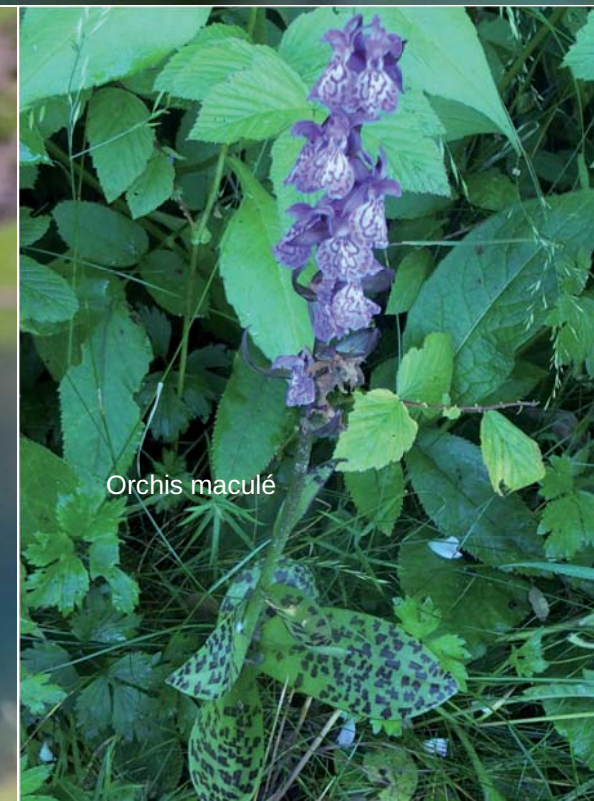

Grande astrance

Séjour Aquarelle et Botanique

au chalet

30 juin – 7 juillet 2024

Compte-rendu Botanique
en images

Lys des
Pyrénées

Orchis maculé

Campanule étoilée

Berce

Iris Jatifolia

Gesse d'Espagne

Orchis pyramidal

Orchis incarnat

Grande mauve

Vipérine

Asplenium ceterach